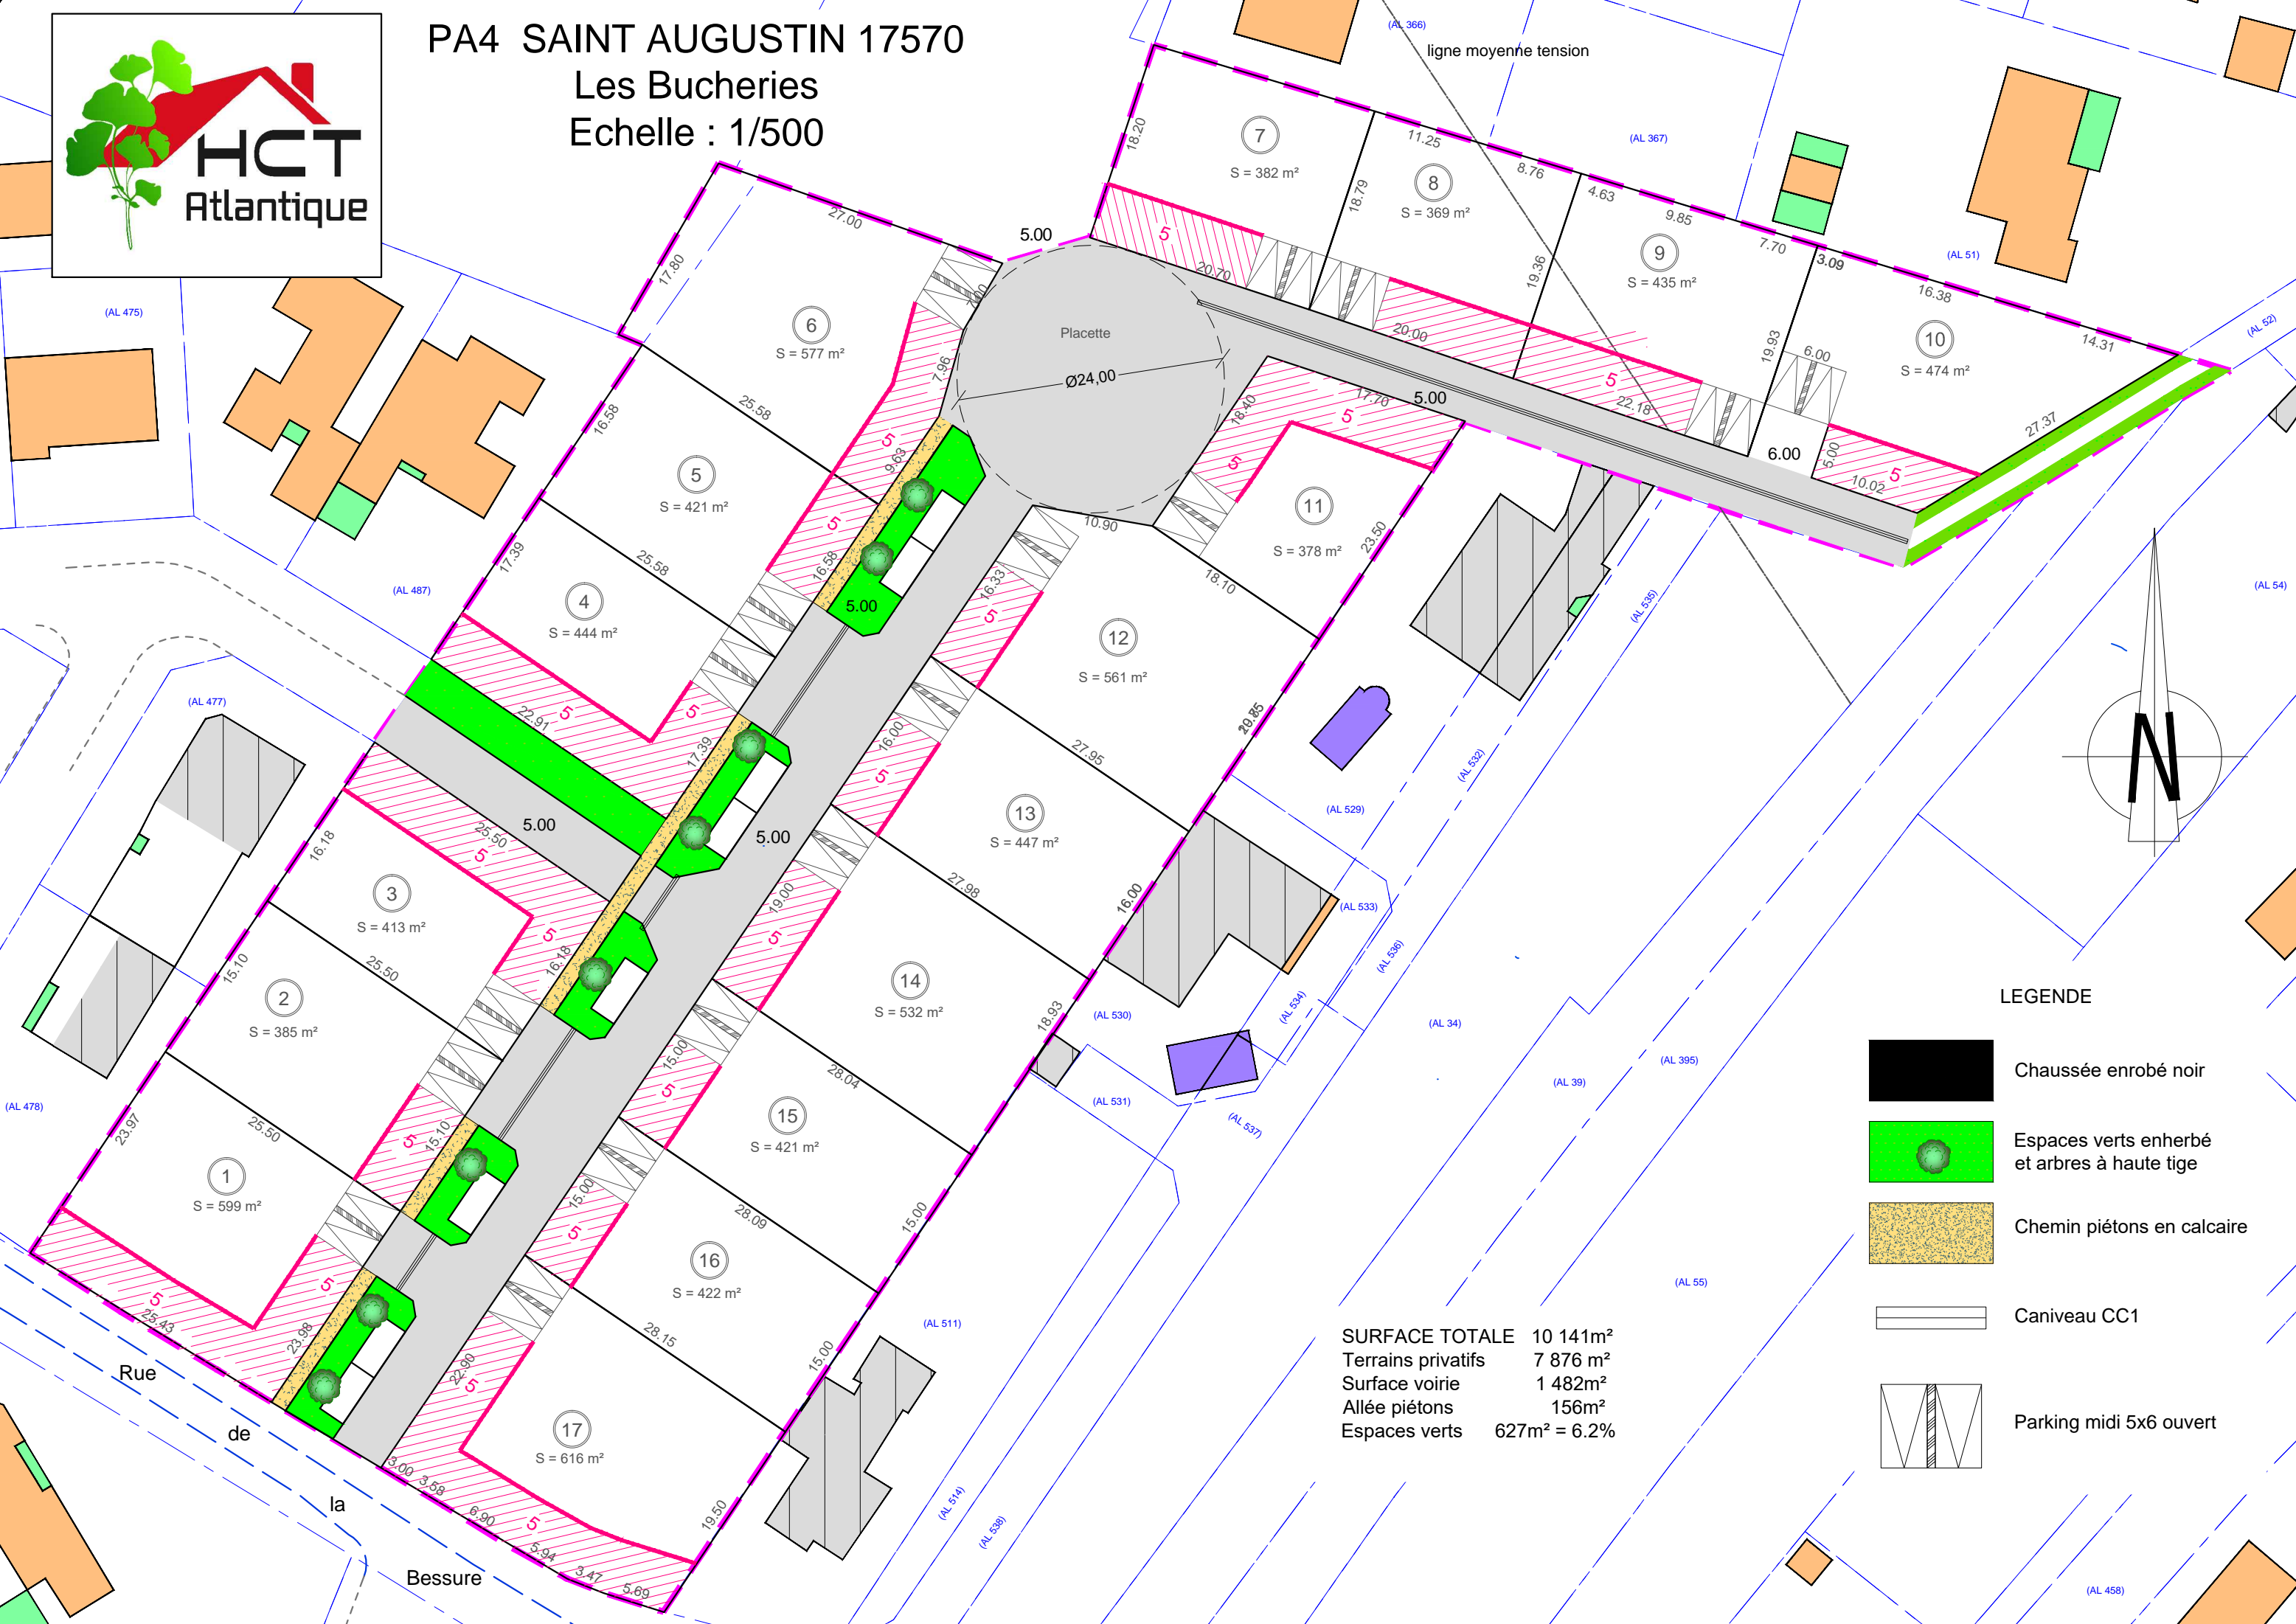

PA4 SAINT AUGUSTIN 17570  
 Les Bucheries  
 Echelle : 1/500

LEGENDE

-  Chaussée enrobé noir
-  Espaces verts enherbé et arbres à haute tige
-  Chemin piétons en calcaire
-  Caniveau CC1
-  Parking midi 5x6 ouvert

SURFACE TOTALE	10 141m <sup>2</sup>
Terrains privés	7 876 m <sup>2</sup>
Surface voirie	1 482m <sup>2</sup>
Allée piétons	156m <sup>2</sup>
Espaces verts	627m <sup>2</sup> = 6.2%